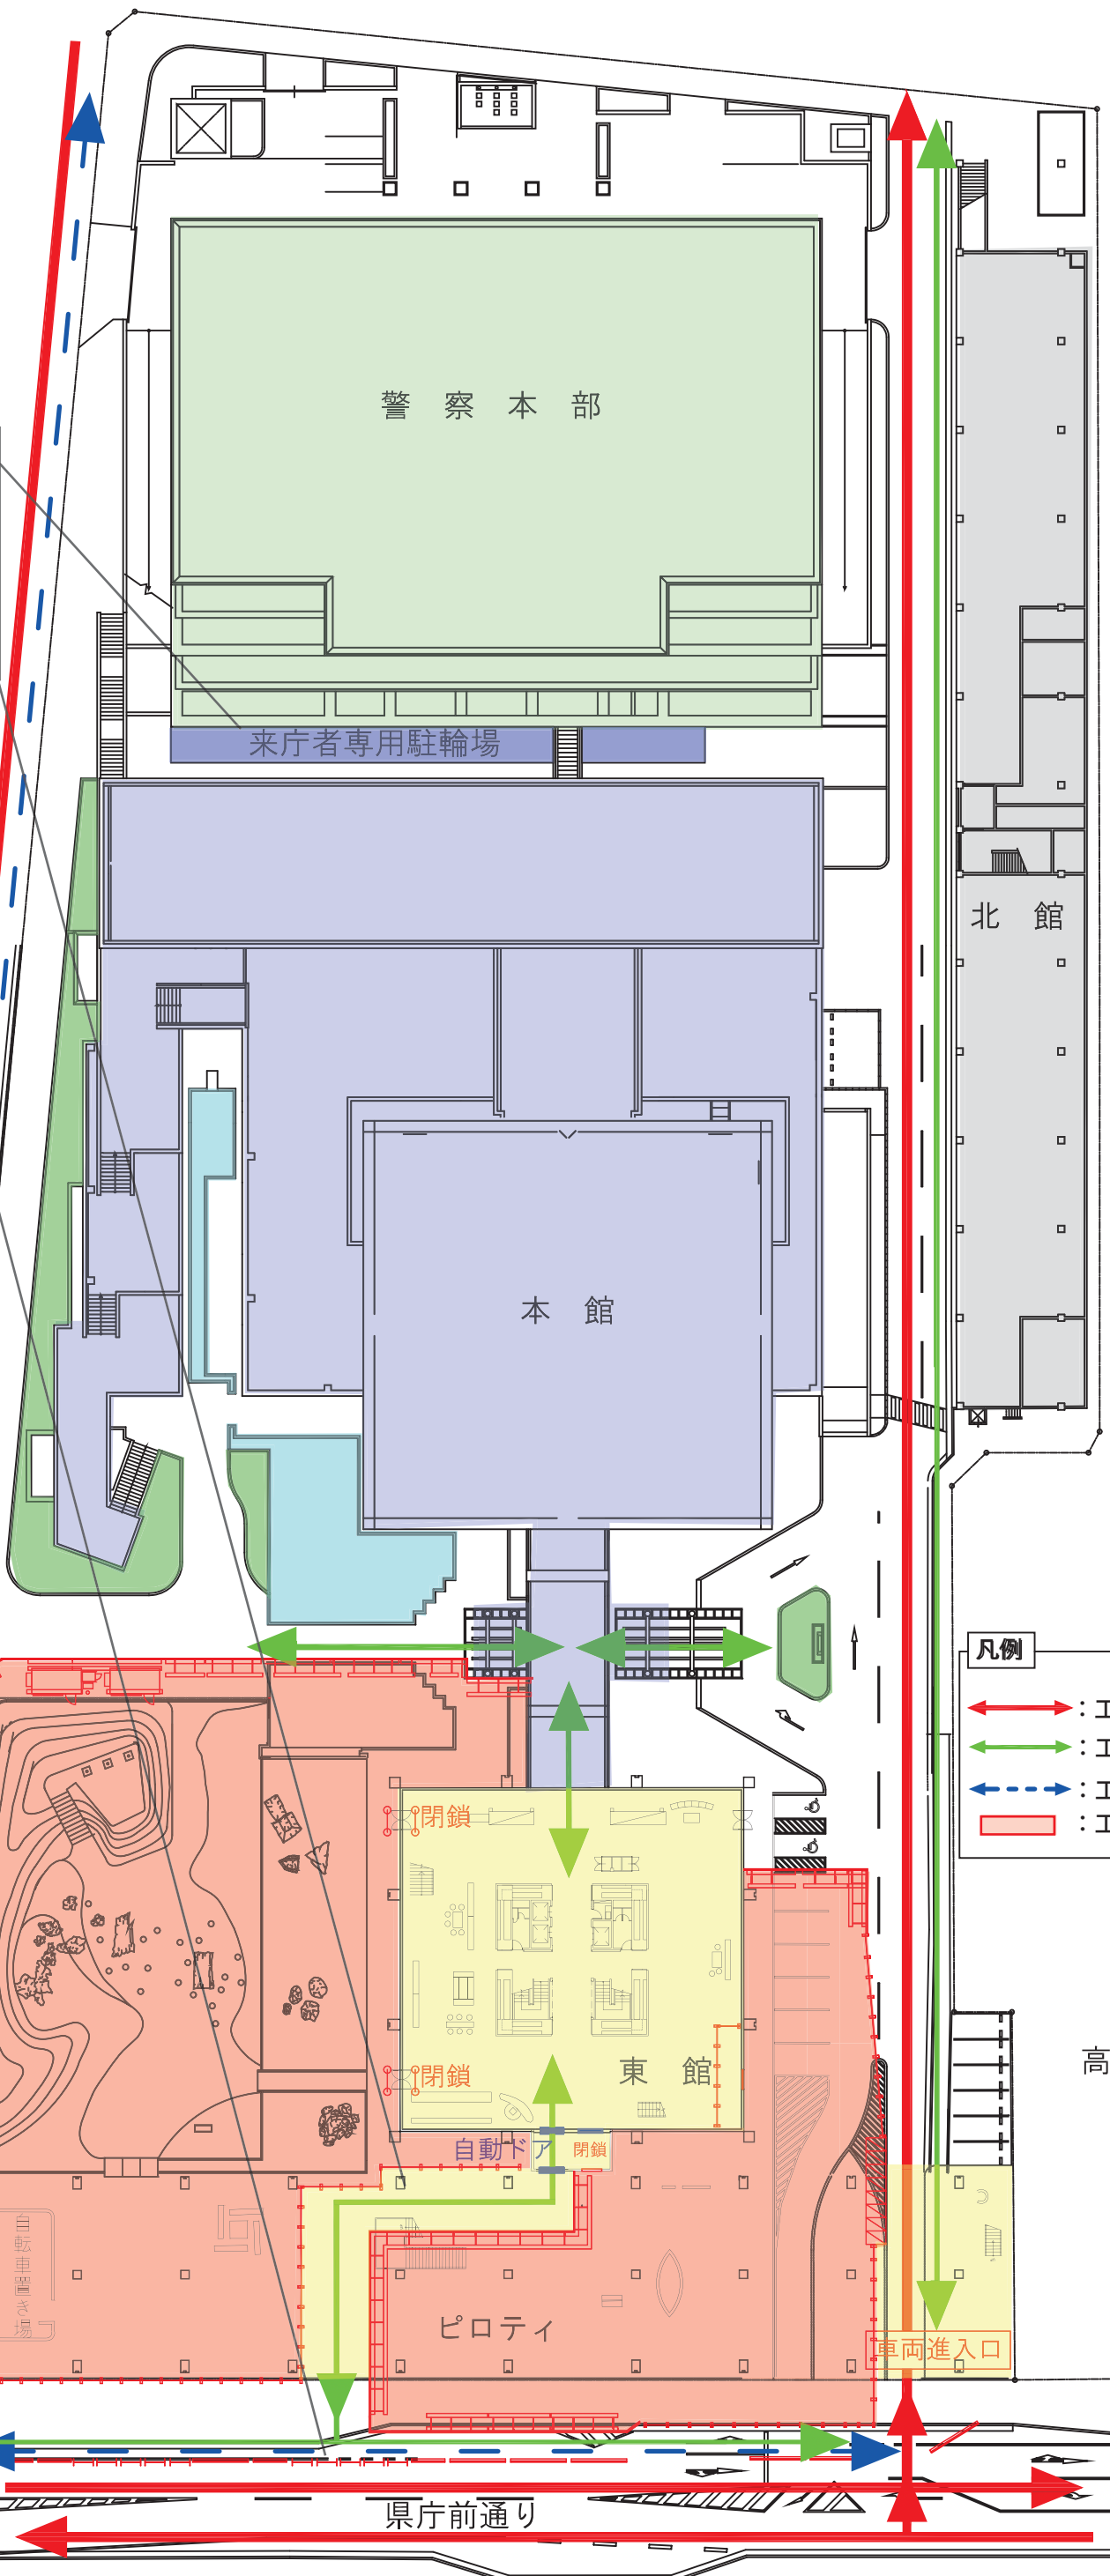

変更点①

- ・9月30日(土)から東館ピロティの駐輪場が使用できなくなります。
- ・10月2日(月)から警察本部と本館の間に来庁者専用駐輪場を設置します。

変更点②

- ・東館正面玄関へは、迂回が必要になります。

変更点③

- ・県庁前通りの車道の一部が歩道に変更になります。

- ・敷地内の通路について、工事終盤まで車両(自動車・バイク)は「東から西への一方通行」です。
- ・安全のため、自転車は降りて通行してください。

凡例

	： 工事時の通路(車両)
	： 工事時の通路(歩行者)
	： 工事時の通路(自転車)
	： 工事範囲

議会庁舎

高松赤十字病院

県庁前通り

東館

ピロティ

北館

警察本部

来庁者専用駐輪場

本館

車両進入口

自動ドア

閉鎖

閉鎖

閉鎖