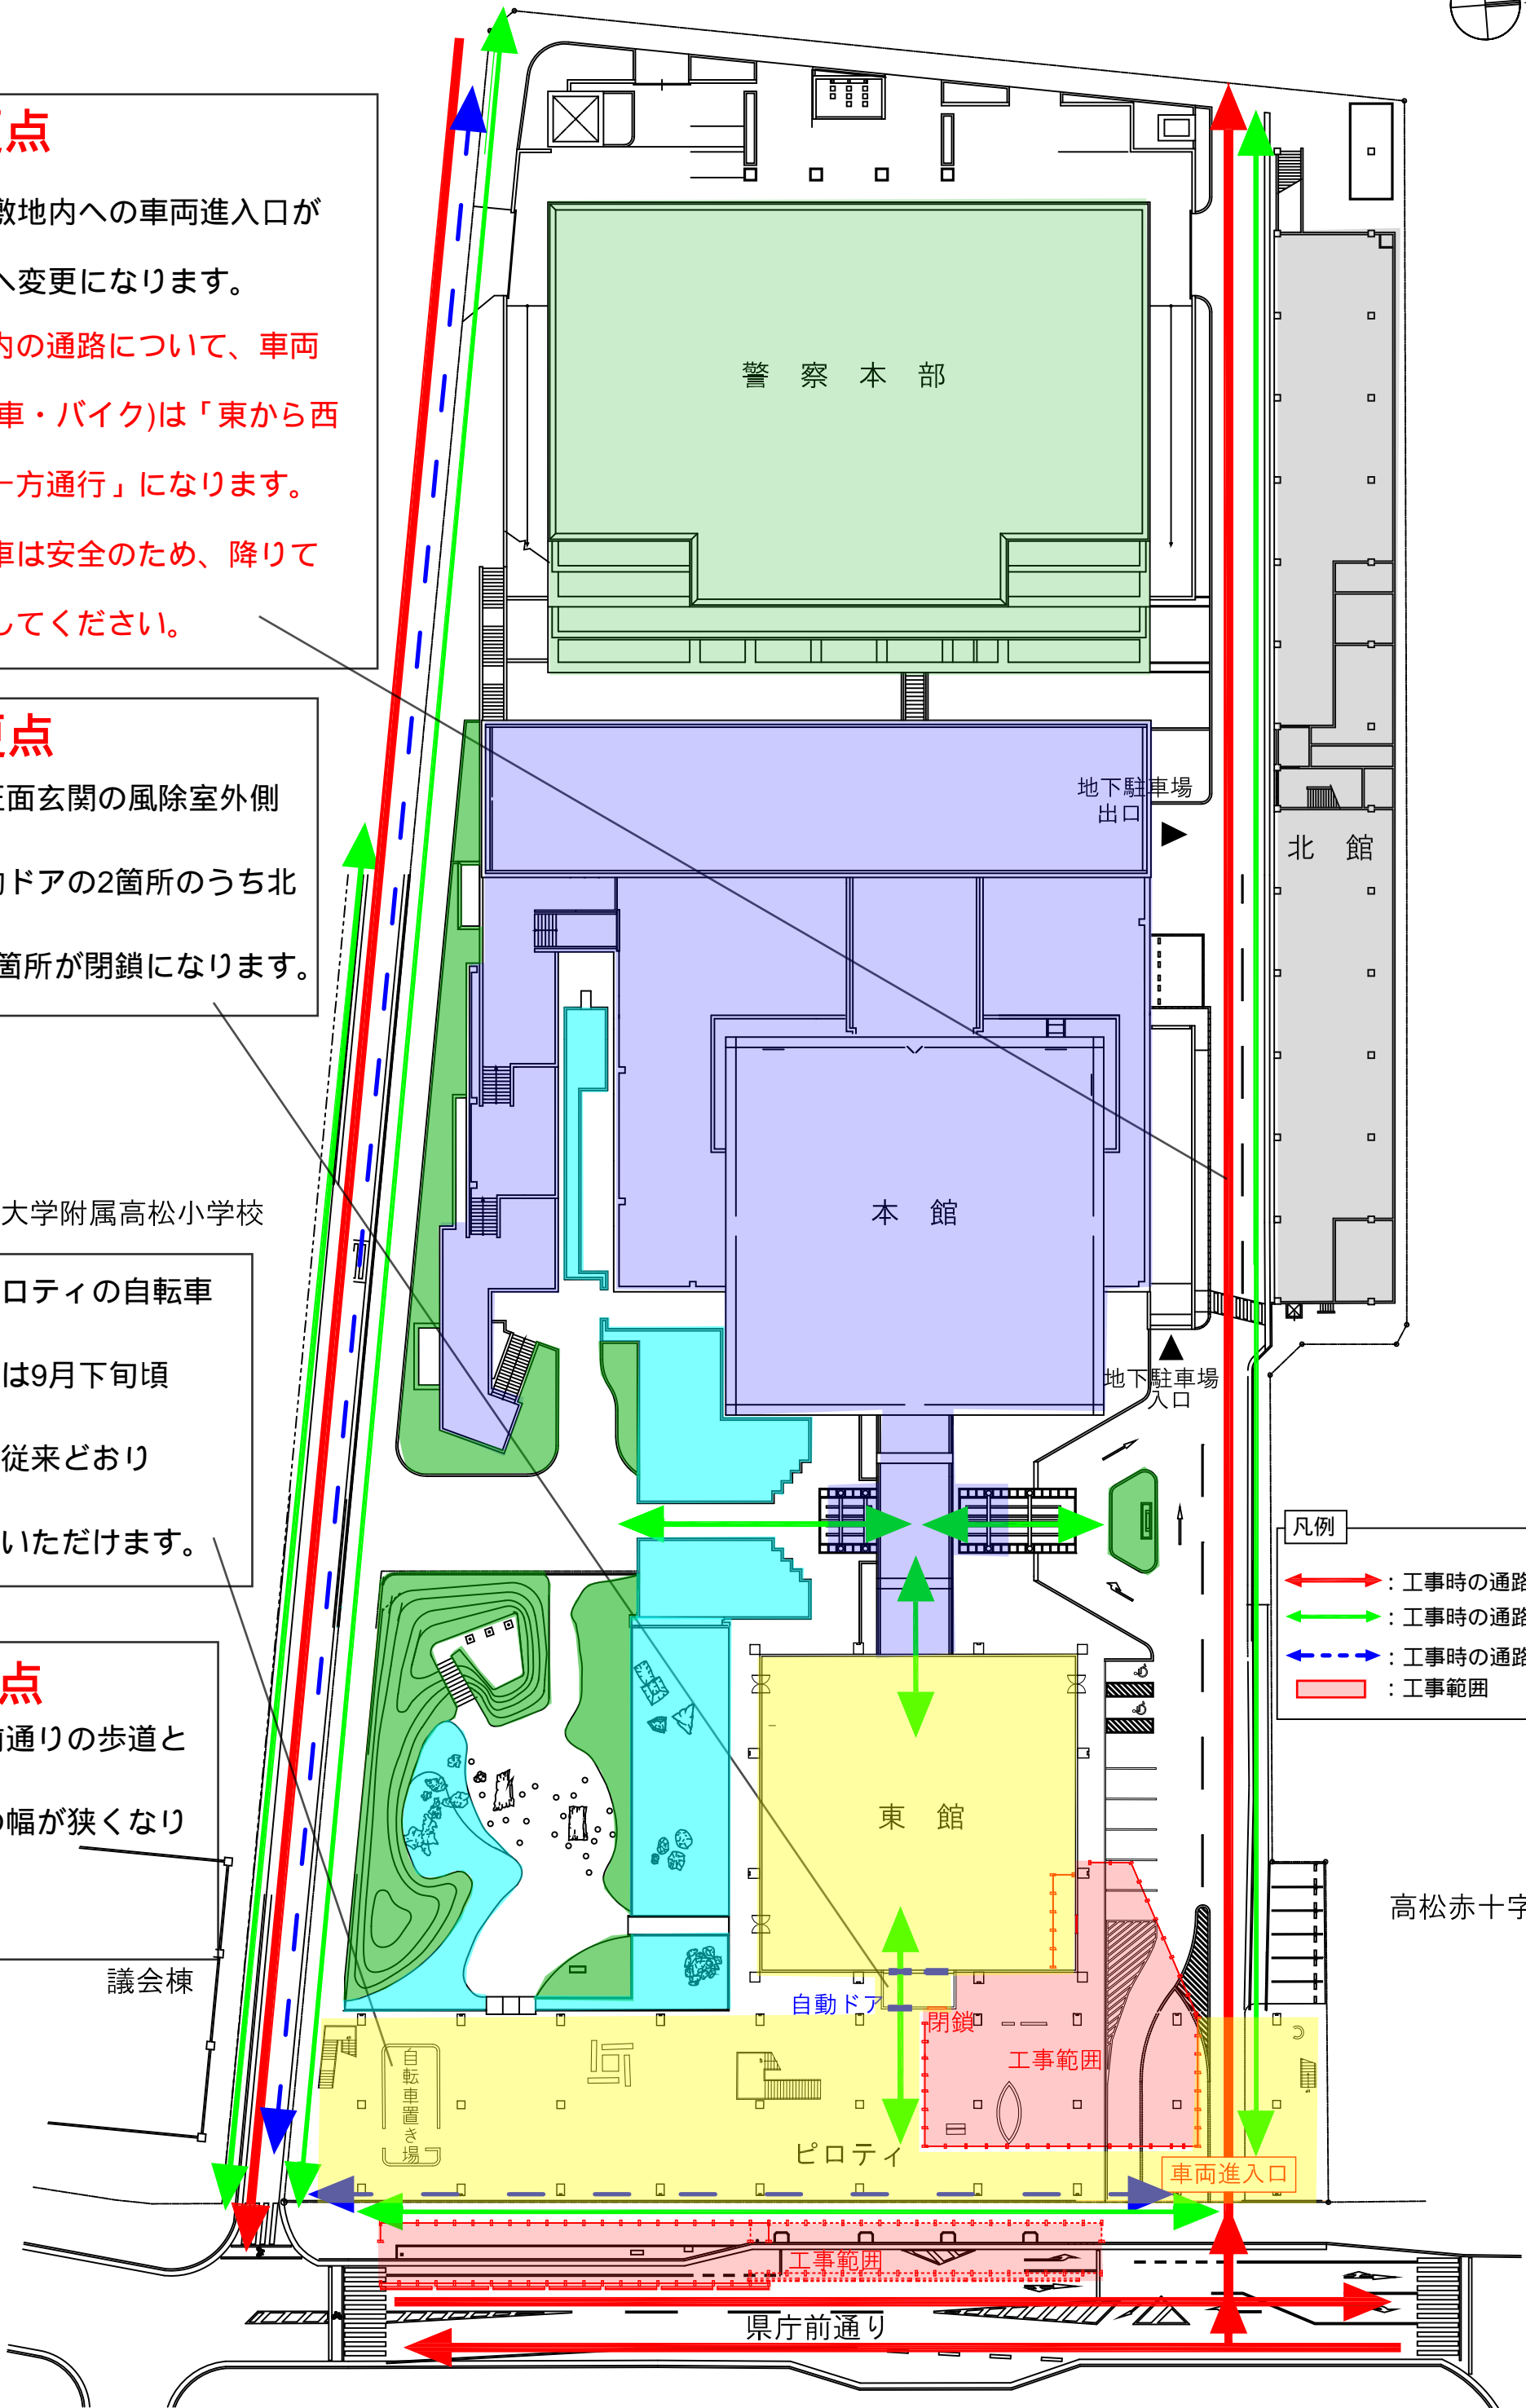

変更点

- ・ 県庁敷地内への車両進入口が北側へ変更になります。
- ・ 敷地内の通路について、車両(自動車・バイク)は「東から西への一方通行」になります。
- ・ 自転車は安全のため、降りて通行してください。

変更点

- ・ 東館正面玄関の風除室外側の自動ドアの2箇所のうち北側の1箇所が閉鎖になります。

香川大学附属高松小学校

- ・ 東館ピロティの自転車置き場は9月下旬頃までは従来どおりご利用いただけます。

変更点

- ・ 県庁前通りの歩道と車道の幅が狭くなります。

議会棟

凡例	
	: 工事時の通路(車両)
	: 工事時の通路(歩行者)
	: 工事時の通路(自転車)
	: 工事範囲

高松赤十字病院

県庁前通り