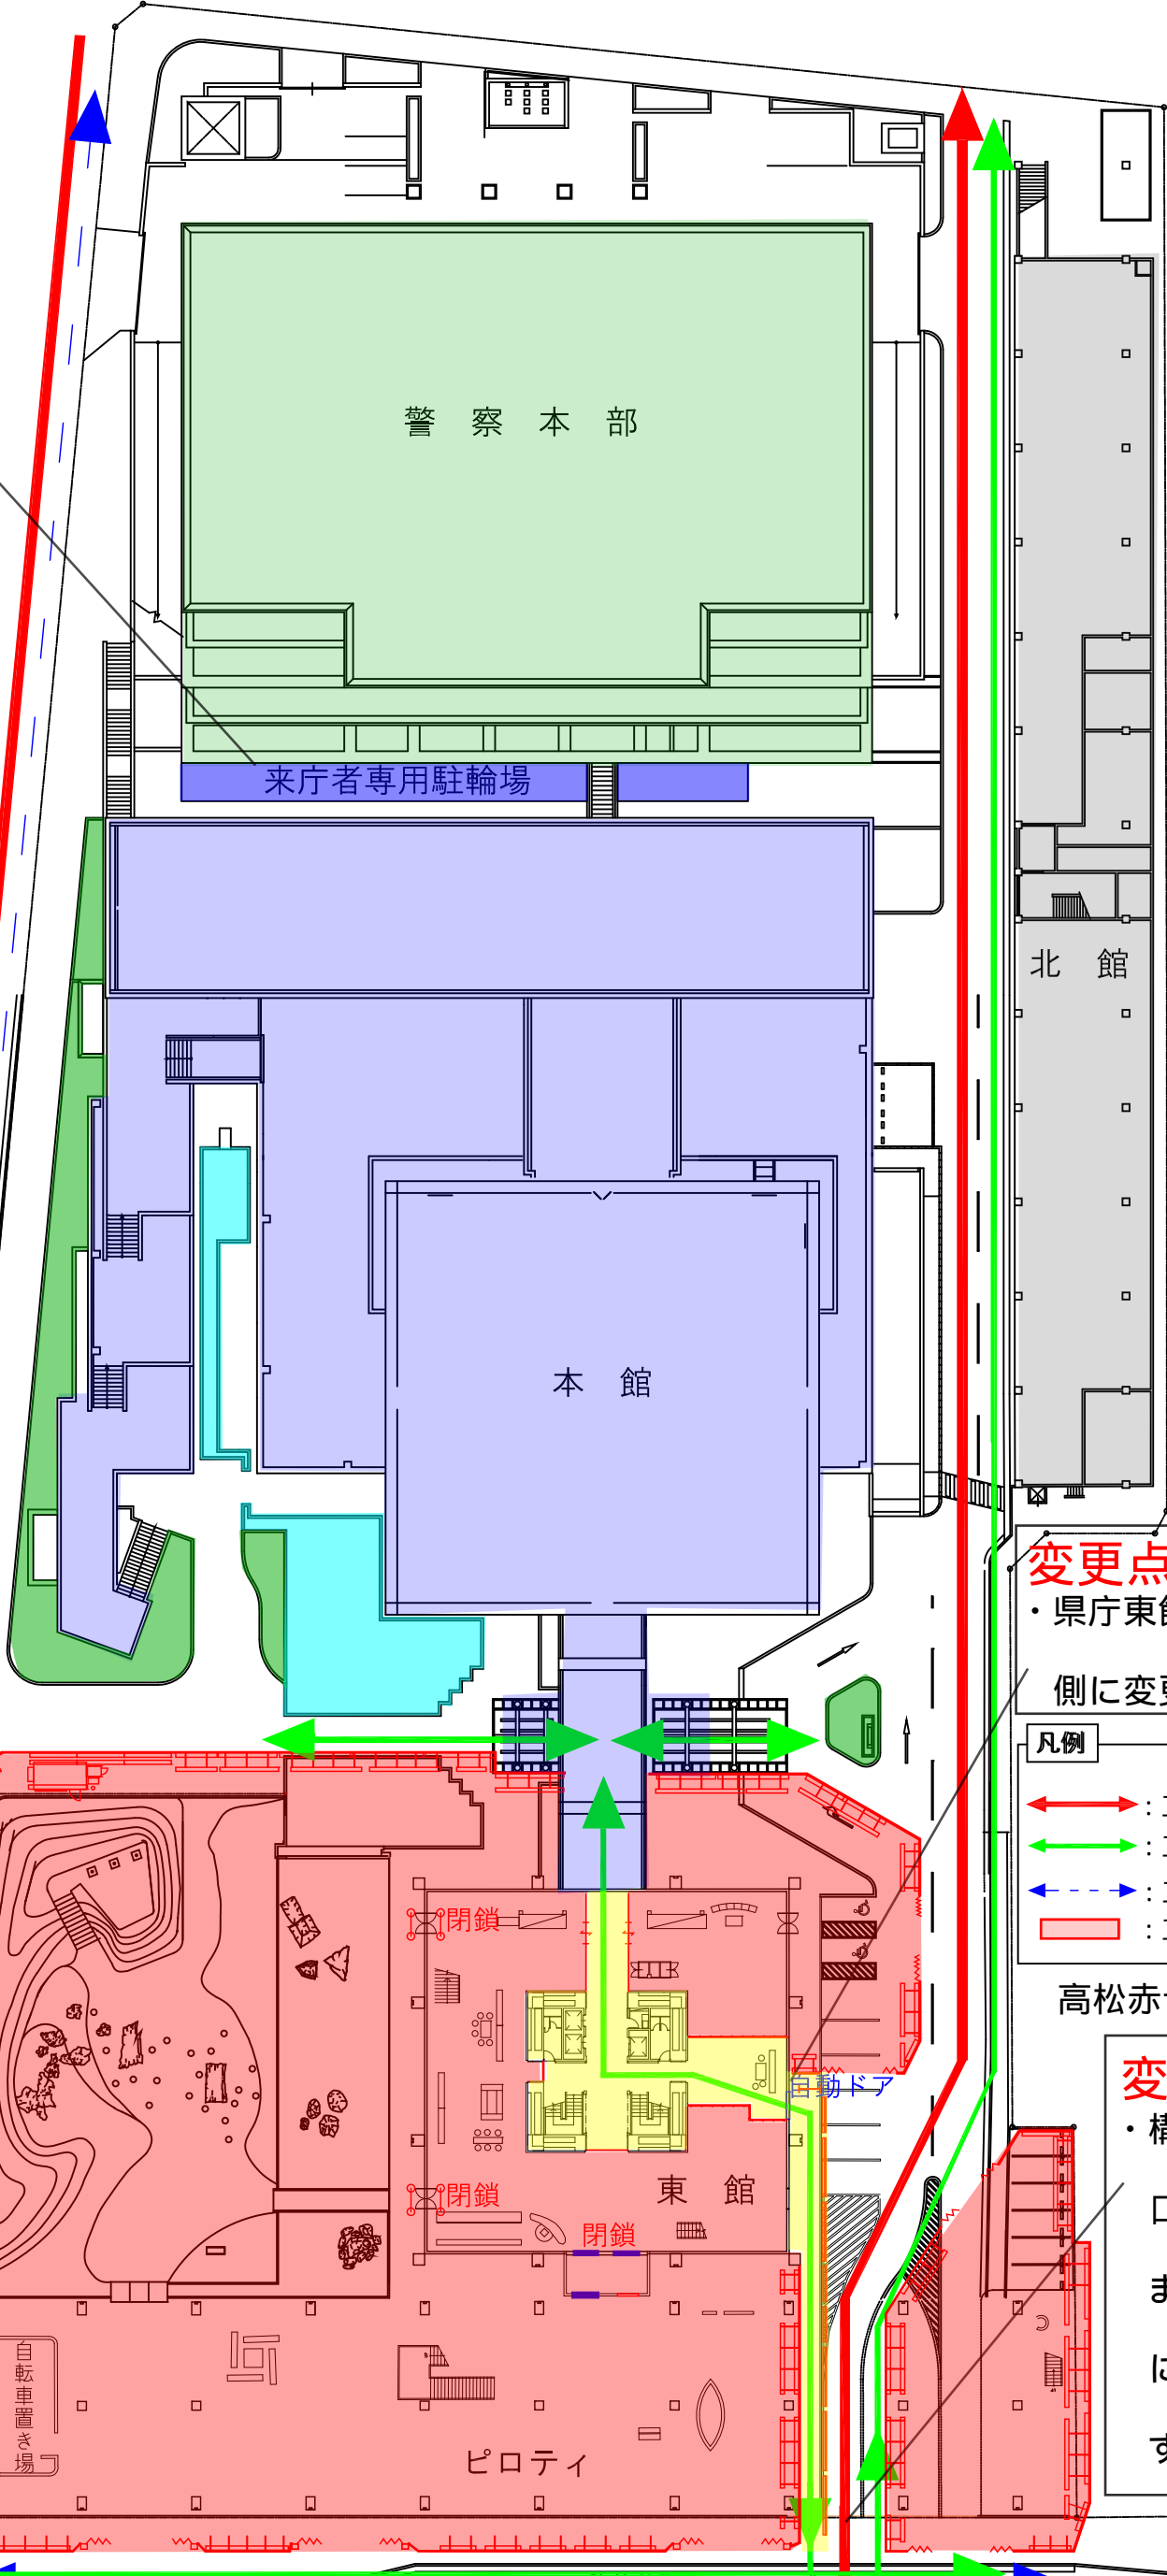

・東館ピロティの駐輪場が警察本部と本館の間に移動しています。

・敷地内の通路について、  
工事終盤まで車両  
(自動車・バイク)は  
「東から西への一方  
通行」です。  
・安全のため、自転車は  
降りて通行してくださ  
い。

**変更点**  
・県庁東館への入口が北  
側に変更になります。

- 凡例
- ↔ (Red): 工事時の通路(車両)
  - ↔ (Green): 工事時の通路(歩行者)
  - ↔ (Blue dashed): 工事時の通路(自転車)
  - (Red outline): 工事範囲

高松赤十字病院

**変更点**  
・構内通路東側入  
口の位置がこれ  
までより南寄り  
に変更になりま  
す。

議会庁舎

自転車置き場

ピロティ

東館

**変更点**

県庁前通り

車両進入口